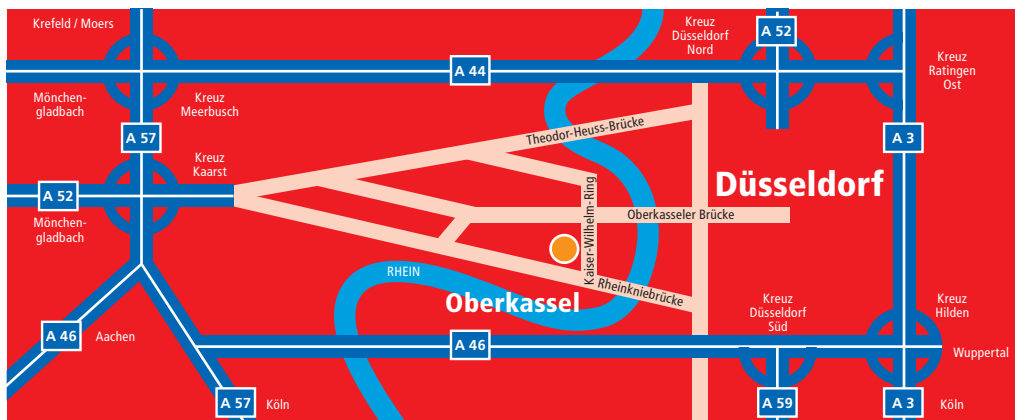

Anfahrt zum Büro NRW der Landau Media AG

> Adresse:

Landau Media AG, Kaiser-Wilhelm-Ring 45, 40545 Düsseldorf

> Mit öffentlichen Verkehrsmitteln:

Sie erreichen uns mit folgenden öffentlichen Verkehrsmitteln:

U-Bahn: U70 / U74 / U75 / U76 / U77 bis Haltestelle Oberkassel, Luegplatz

Bus: 835, 836 Haltestelle Oberkassel, Jugendherberge

> Mit dem PKW:

Das Landau Media Office befindet sich direkt am linken Rheinufer im Düsseldorfer Stadtteil Oberkassel. Der Kaiser-Wilhelm-Ring ist auf dem Abschnitt zwischen Rheinknie- und Oberkasseler Brücke zu finden.

Parkraum steht in unmittelbarer Umgebung nur sehr eingeschränkt zur Verfügung.

Wir empfehlen Ihnen daher die Anfahrt mit öffentlichen Verkehrsmitteln.

Eine begrenzte Anzahl von Parkplätzen gibt es gegenüber des Büros auf einem kleinen öffentlichen Parkplatz am Kaiser-Wilhelm-Ring 45 bzw. in der Wildenbruchstraße.

> Mit dem Taxi:

vom Hauptbahnhof etwa 5 min und vom Flughafen etwa 10 min

Übersicht

Detailansicht

<Landau Media>
monitoring analyse consulting

Landau Media AG · Friedrichstraße 30 · 10969 Berlin · Telefon: 030 / 202 42-100 · Telefax: 030 / 202 42-101
Büro NRW: Landau Media AG · Kaiser-Wilhelm-Ring 45 · 40545 Düsseldorf · Telefon: 030 / 202 42-198 · Telefax: 030 / 202 42-199