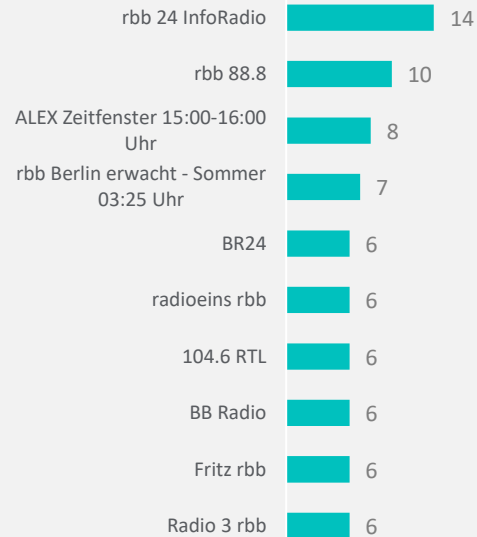

## Reichweite nach Kontakten

**7.011.342.950**

# Medienverteilung – Gattungen & Medienarten | AÄW

# Medienverteilung – Top Quellen | Beiträge

## Top 10 nach Beitragsanzahl