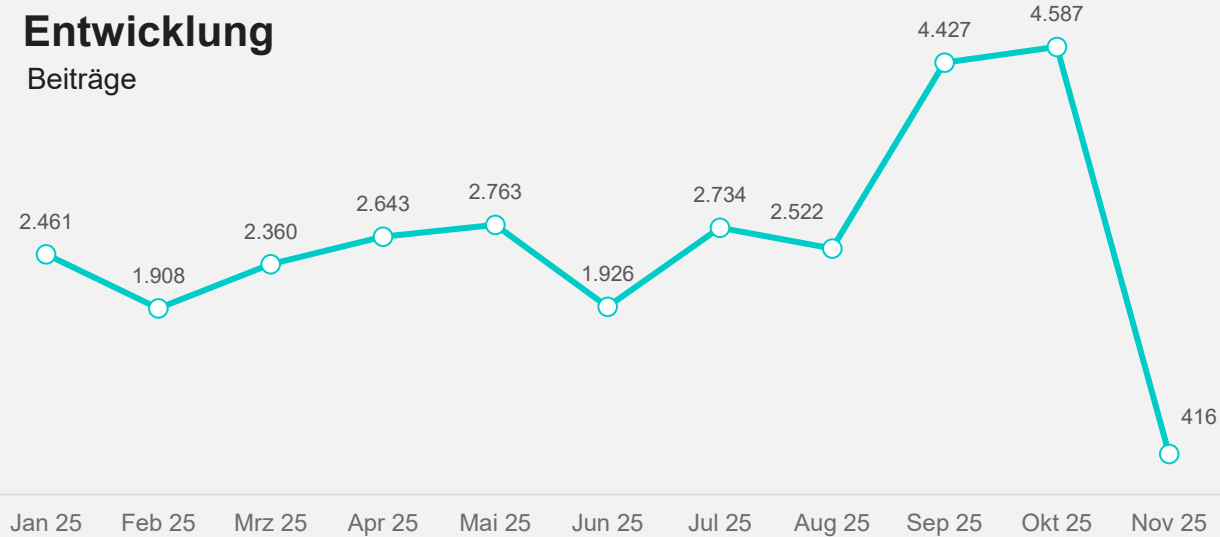

Entwicklung

Beiträge