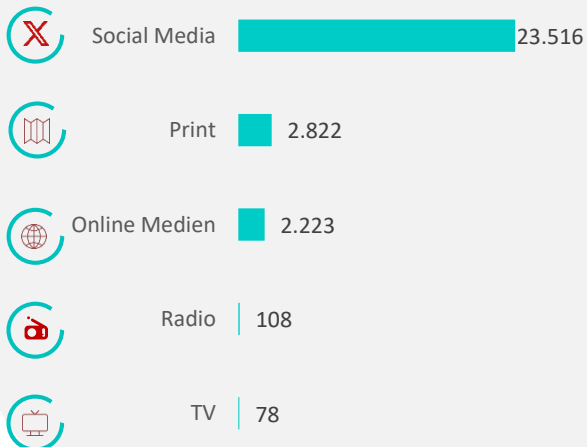

Topquellen

Medienschwerpunkte

Beiträge