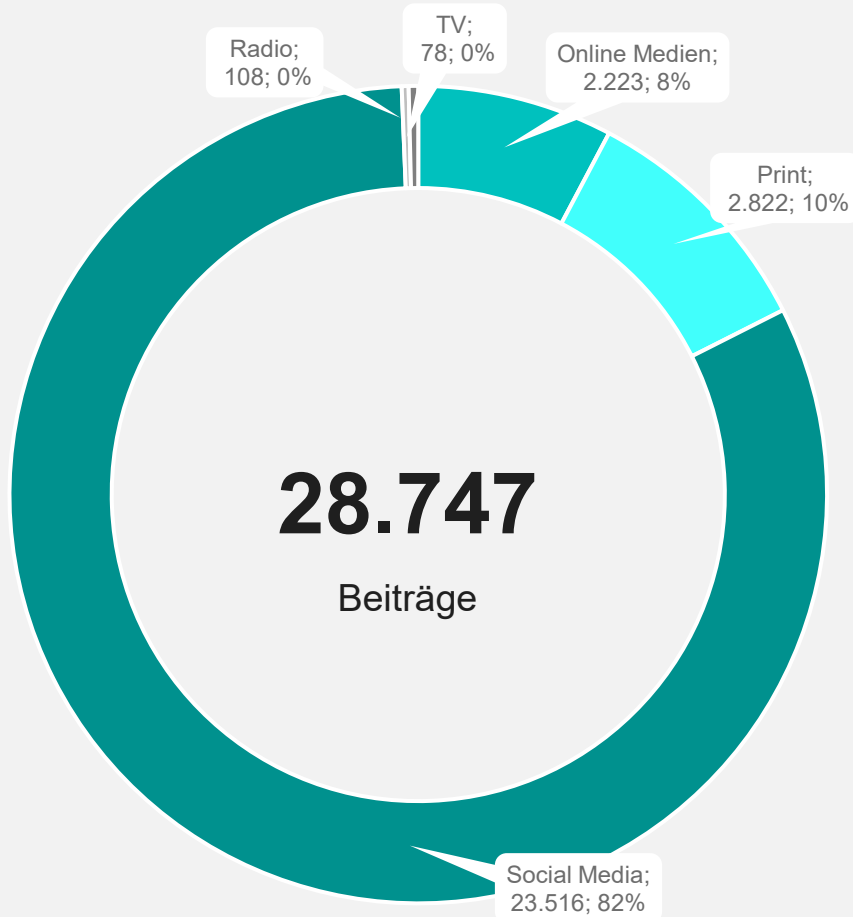

## Beiträge nach Anzahl

**28.747**

## Reichweite nach Kontakten

**7.011.342.950**