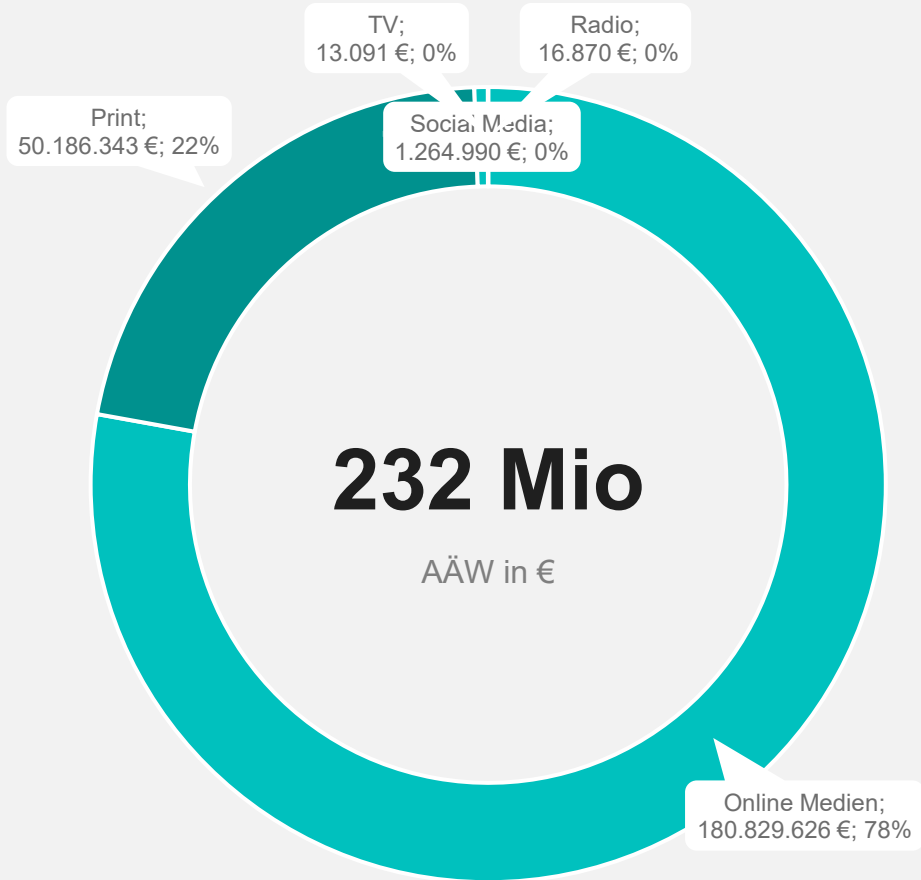

Medienverteilung – Gattungen & Medienarten | AÄW