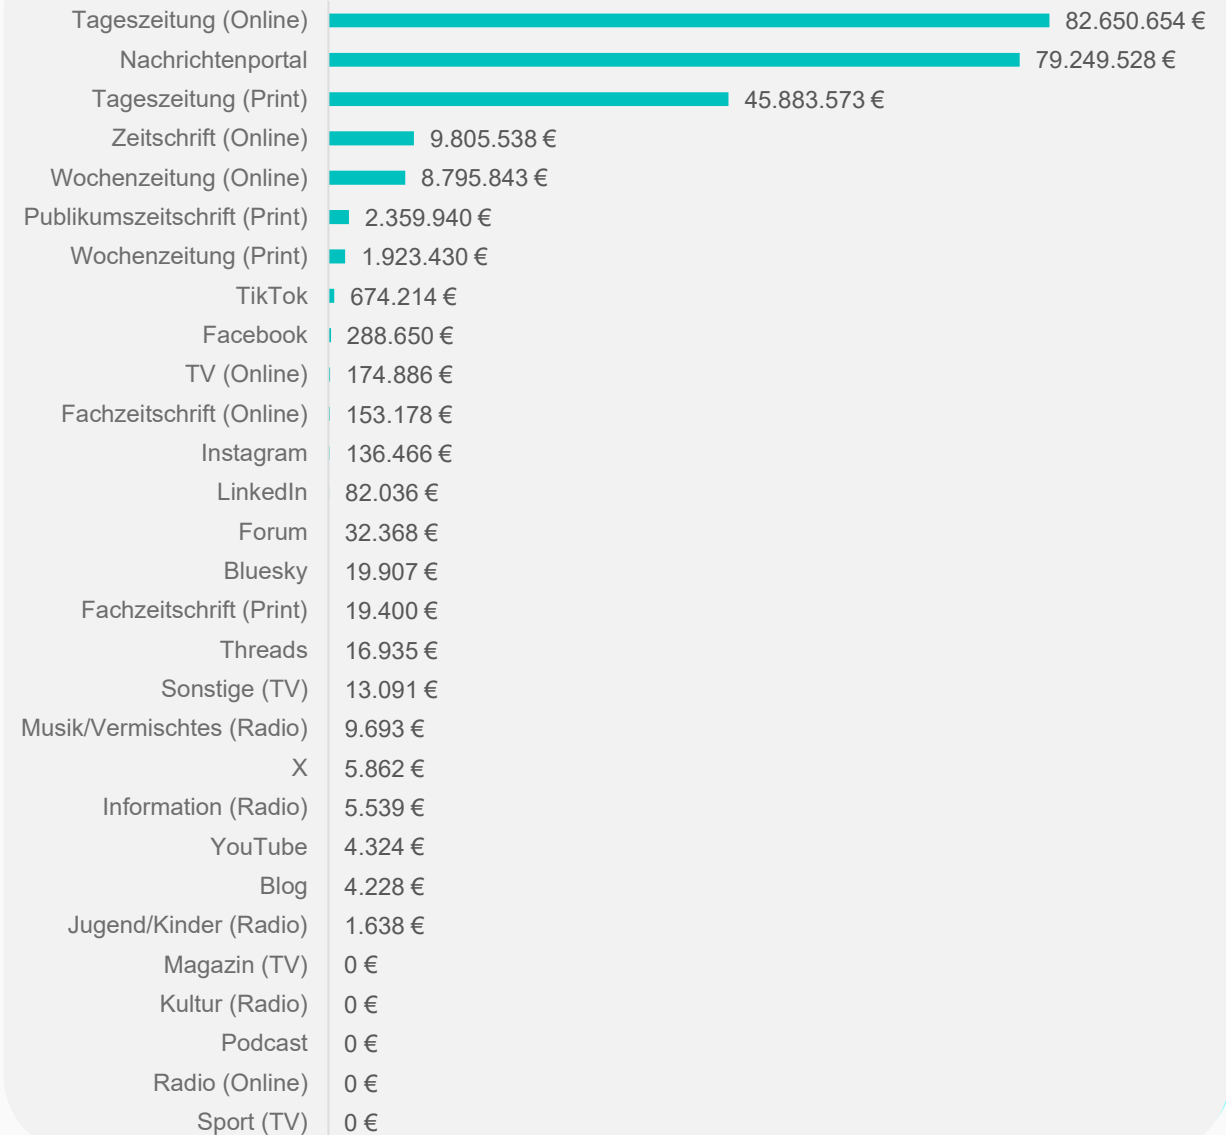

Medienverteilung – Gattungen & Medienarten | AÄW