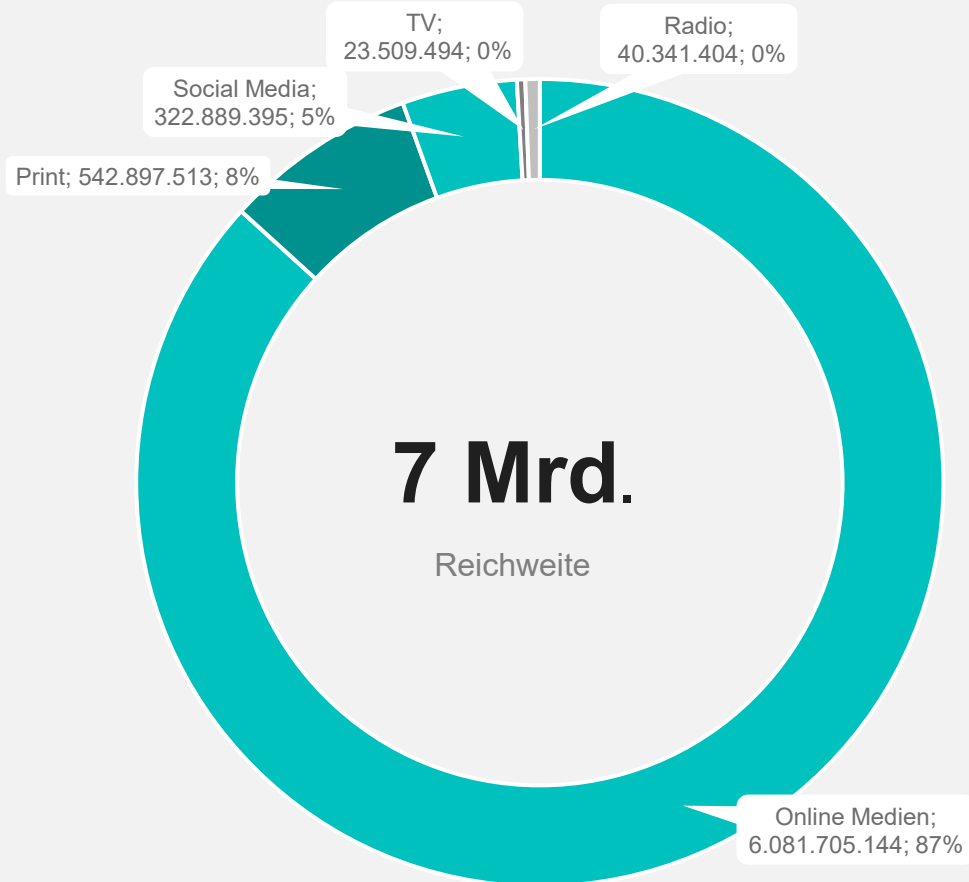

## Beiträge nach Anzahl

**28.747**

## Reichweite nach Kontakten

**7.011.342.950**