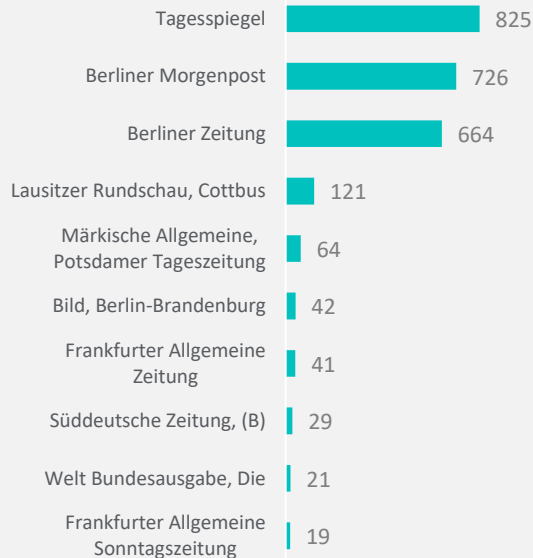

## Reichweite nach Kontakten

**7.011.342.950**

# Medienverteilung – Gattungen & Medienarten | AÄW

# Medienverteilung – Top Quellen | Beiträge

## Top 10 nach Beitragsanzahl