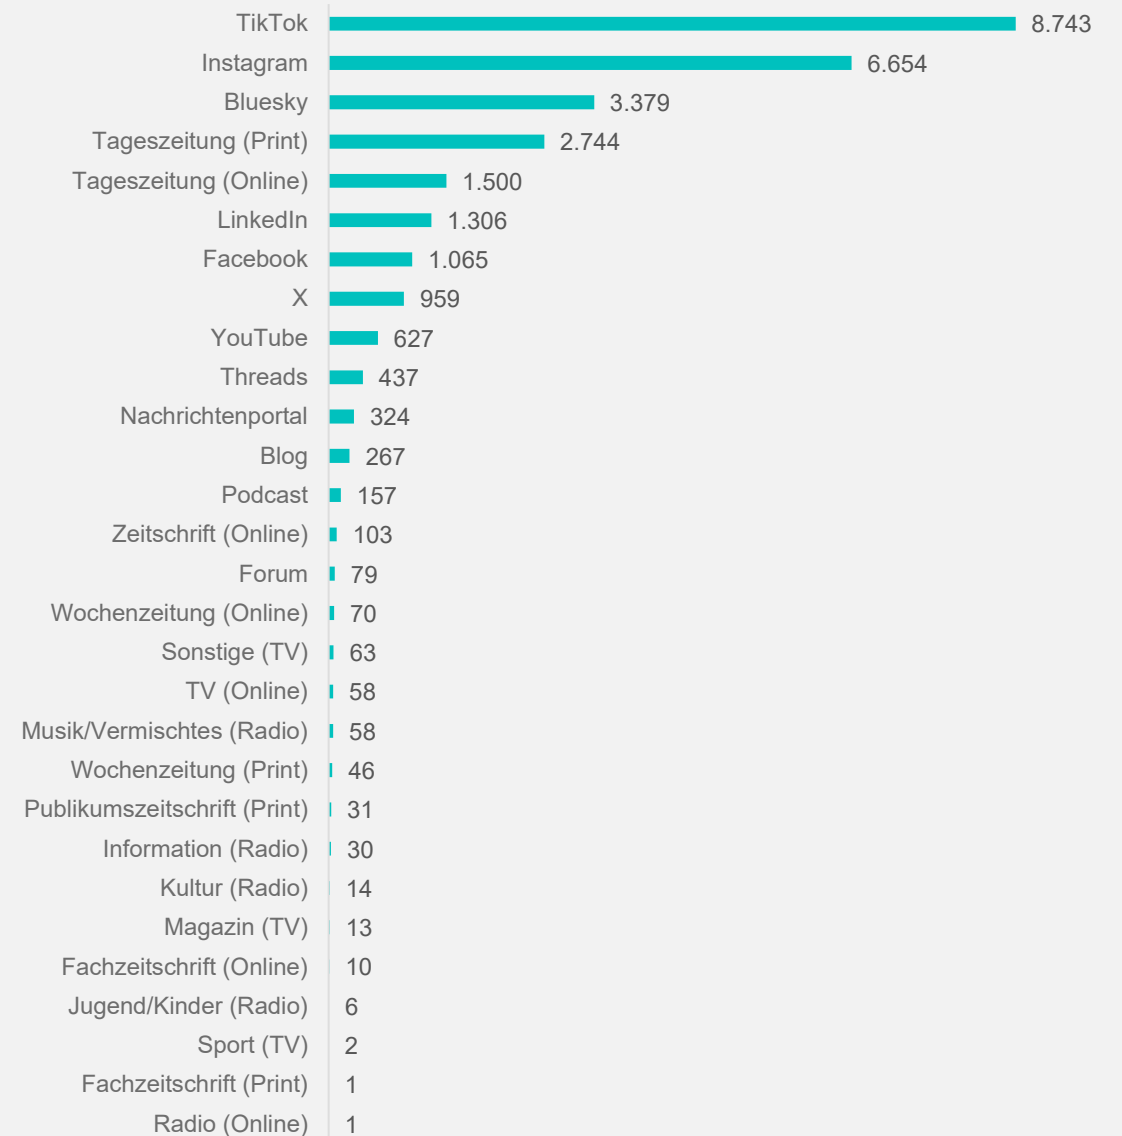

## Beiträge nach Anzahl

**28.747**

## Reichweite nach Kontakten

**7.011.342.950**