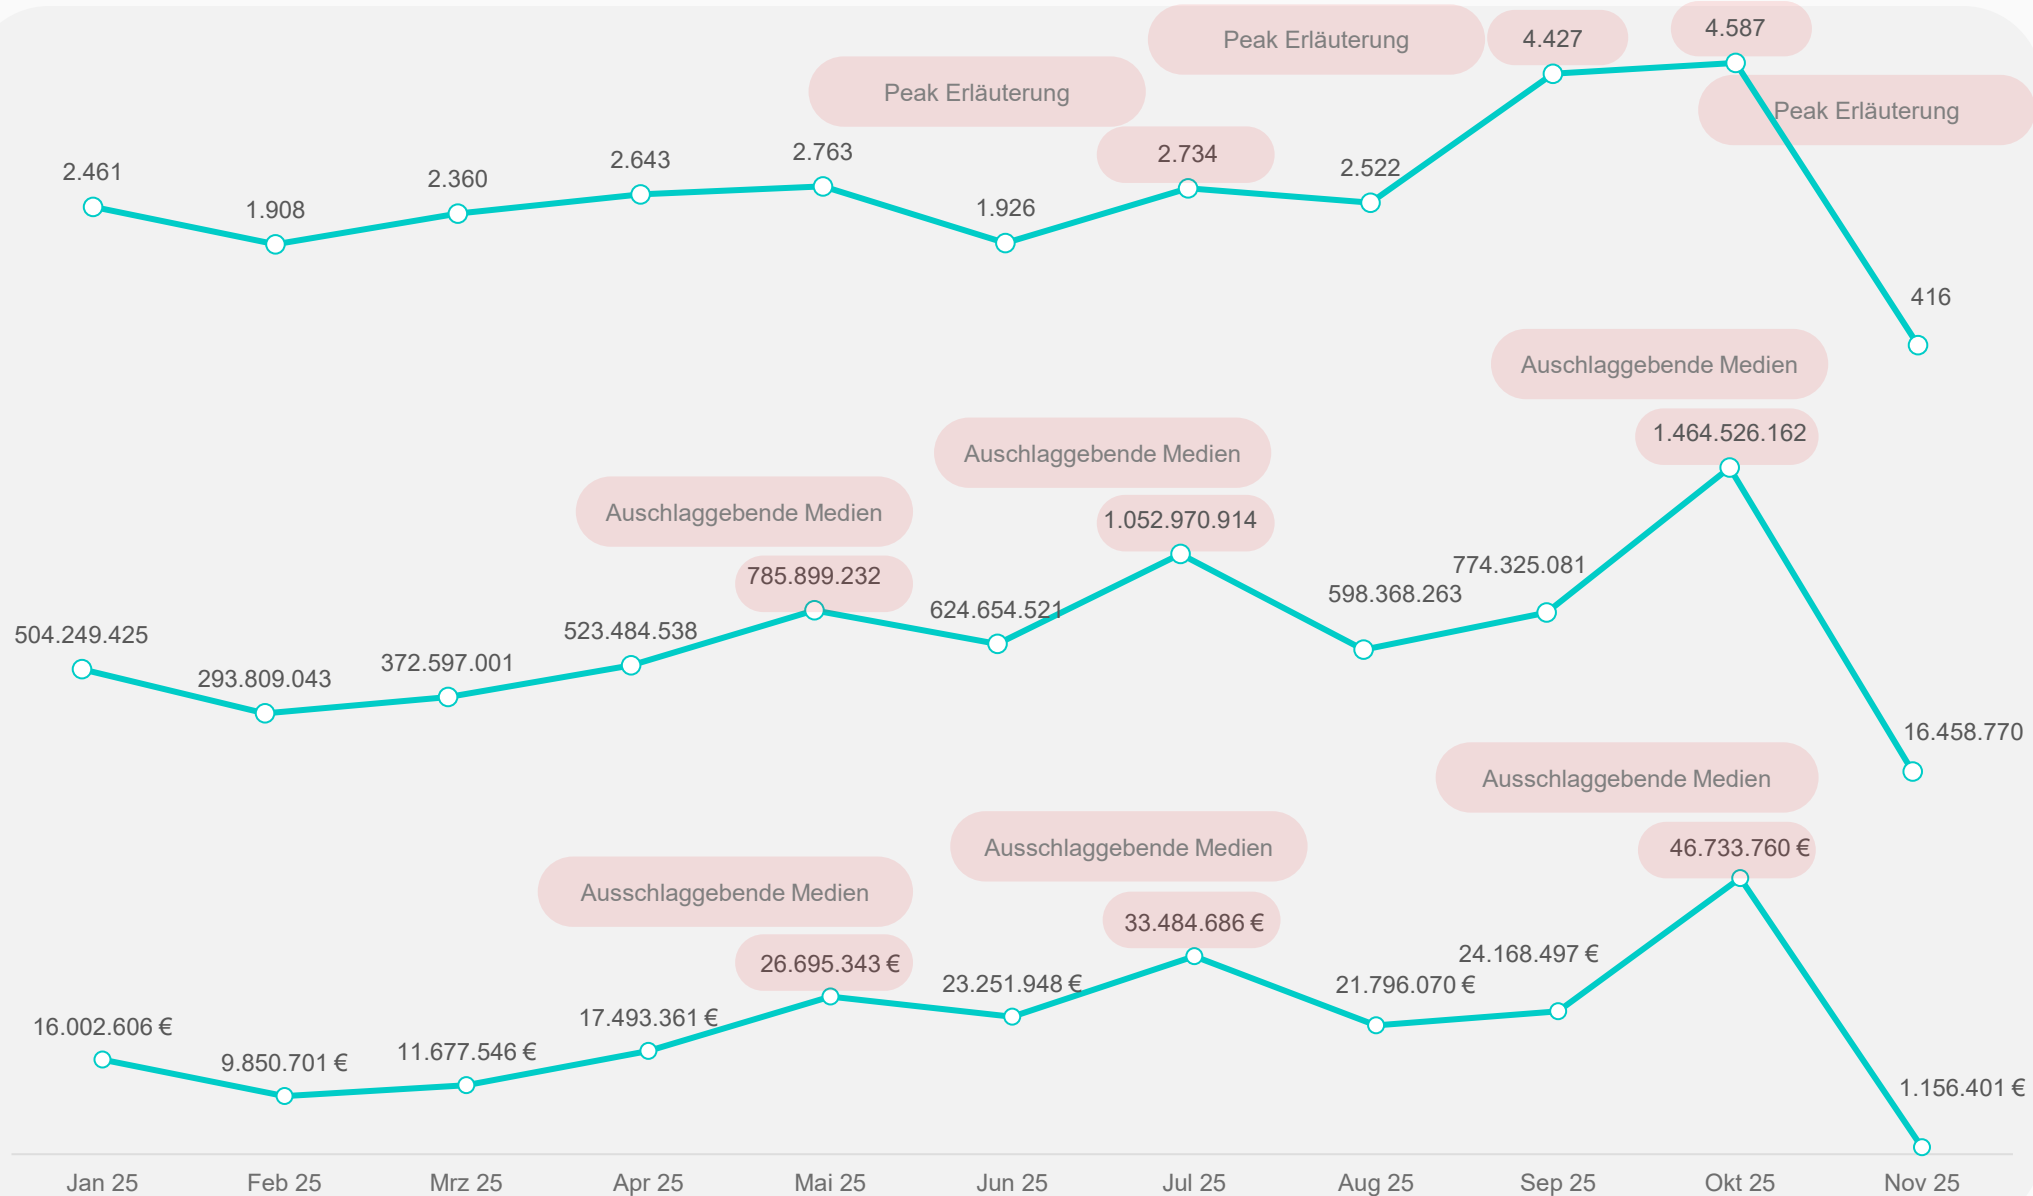

Zeitverlauf | Beiträge & Reichweite & AÄW

Beiträge

Reichweite

AÄW