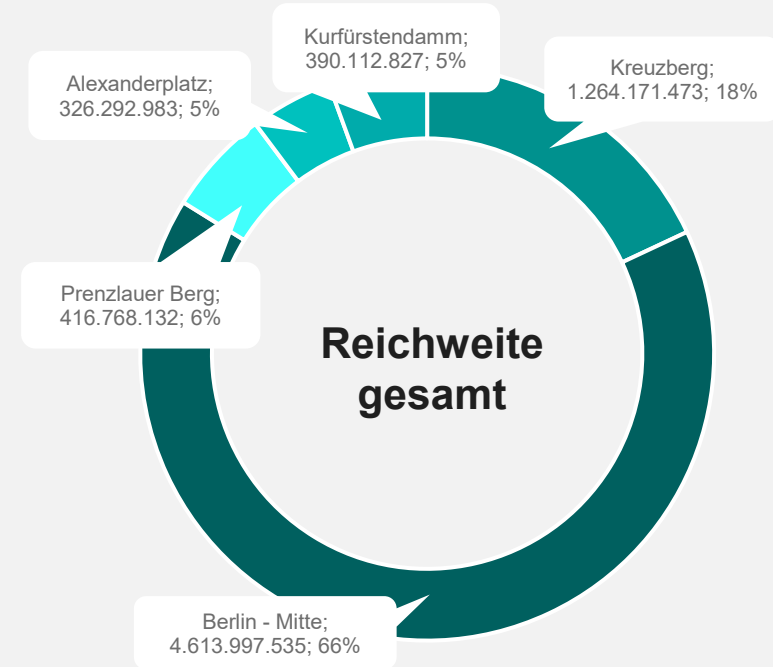

## Anzeigenäquivalent in €

**232.310.920 €**

## Beiträge nach Anzahl

**28.747**

## Reichweite nach Kontakten

**7.011.342.950**