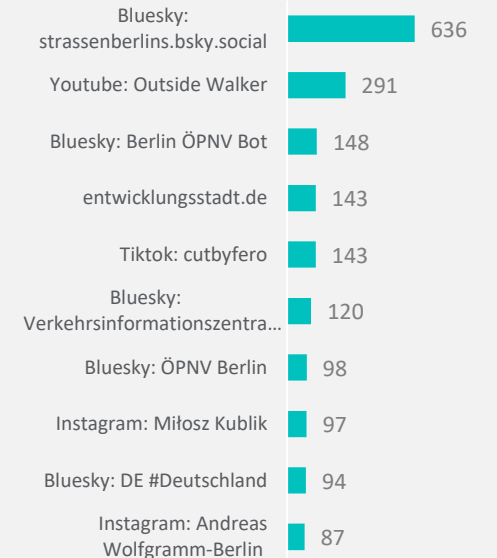

Top 10 nach Beitragsanzahl